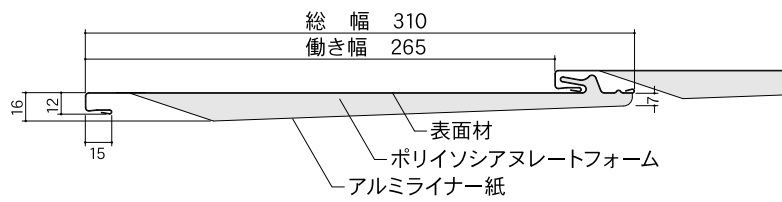

本体形状図

単位：mm

■本体規格

商品名	働き長さ	全長
スーパーガルテクトフッ素 スーパーガルテクト	2,960mm	3,038mm
スーパーガルテクトC	1,820mm	1,898mm

商品名	表面材
スーパーガルテクトフッ素 スーパーガルテクト	エンボス加工遮熱性フッ素樹脂塗装超高耐久ガルバ (t=0.35)
スーパーガルテクト スーパーガルテクトC	エンボス加工遮熱性ポリエステル樹脂塗装超高耐久ガルバ (t=0.35)