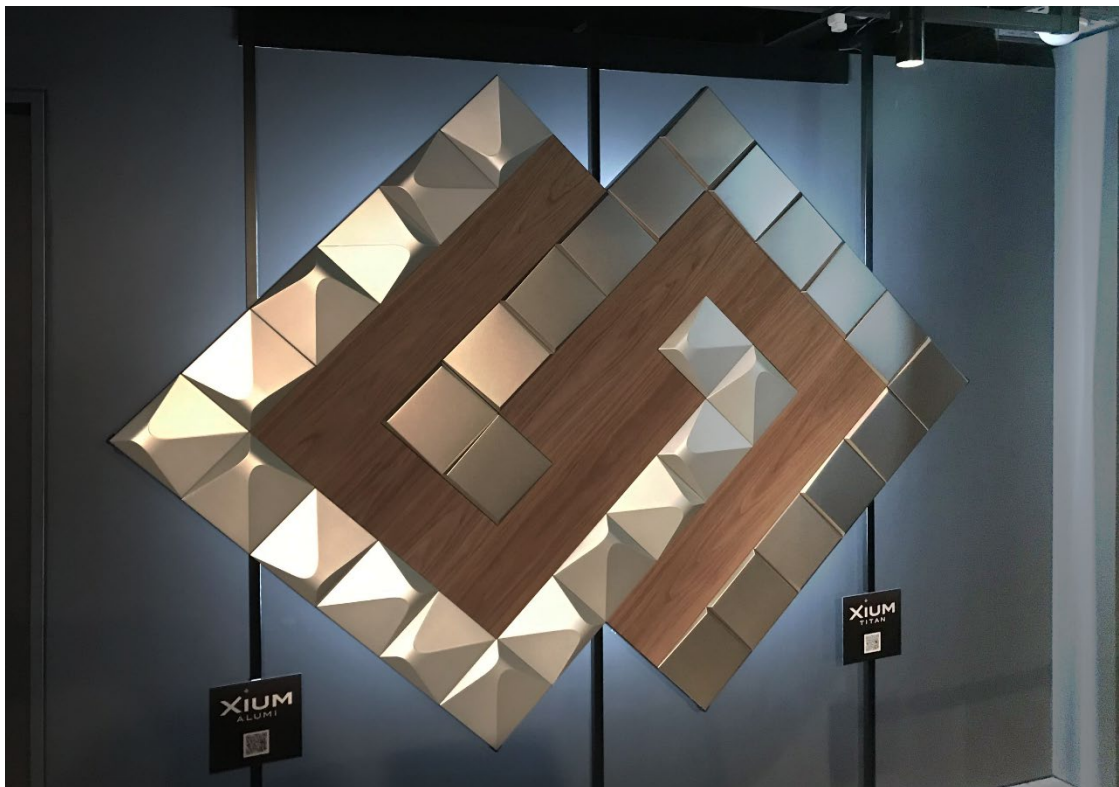

## Xium MIRAI LAB PALETTE への展示について

2020年12月11日より、さまざまなプログラムやイベントを提供する MIRAI LAB PALETTE（ミライラボパレット）に Xium-エクシウム-を展示しております。

### 【展示デザインコンセプト】

豊穡の意味を表す「雷紋」と無限を表す「∞」をモチーフとして「人々の豊かな未来と永遠の繁栄」を表現。Xium の間に木材を使用し、無機物と有機物の異素材を組み合わせることで和モダンなアート空間を演出しました。