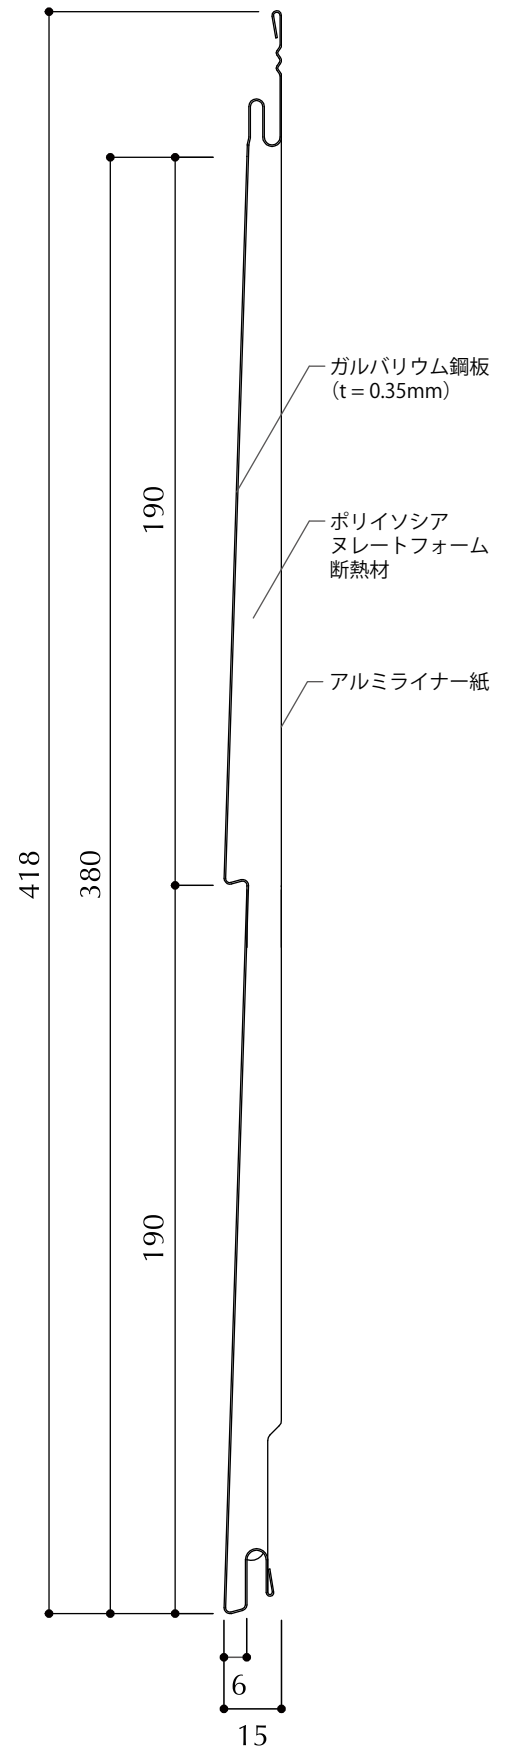

# SF-BIRECT

金属サイディングのリーディングカンパニー

IG KOGYOがお届けする  
究極のオンリーワン商品、「SF-BIRECT」

本体断面図 単位：mm

※画像は、CGによるイメージです。実物とは異なる場合があります。