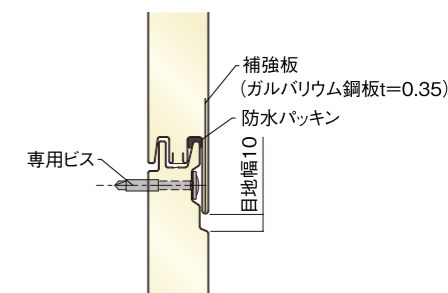

アイジーヴァンド本体断面図

■耐火ヴァンドRZ75

かん合部

■断熱ヴァンドNZ50/NZ50F

かん合部

■耐火ヴァンドRZ75V

かん合部

■断熱ヴァンドNZ35/NZ35F

かん合部

■耐火ヴァンドRZ50

かん合部

■WHパネル25N

かん合部

■耐火ヴァンドRZ50V

かん合部