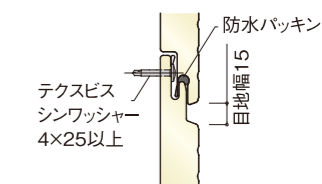

アイジーヴァンド本体断面図

■耐火ヴァンドRZ75

かん合部

■断熱ヴァンドNZ50/NZ50F

かん合部

■耐火ヴァンドRZ75V

かん合部

■断熱ヴァンドNZ35/NZ35F

かん合部

■耐火ヴァンドRZ50

かん合部

■WHパネル25N

かん合部

■耐火ヴァンドRZ50V

かん合部