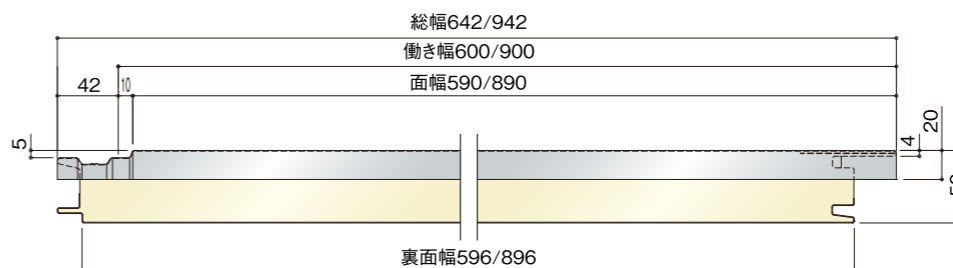

アイジーヴァンド本体断面図

■耐火ヴァンドRZ75

かん合部

■断熱ヴァンドNZ50/NZ50F

かん合部

■耐火ヴァンドRZ75V

かん合部

■断熱ヴァンドNZ35/NZ35F

かん合部

■耐火ヴァンドRZ50

かん合部

■WHパネル25N

かん合部

■耐火ヴァンドRZ50V

かん合部