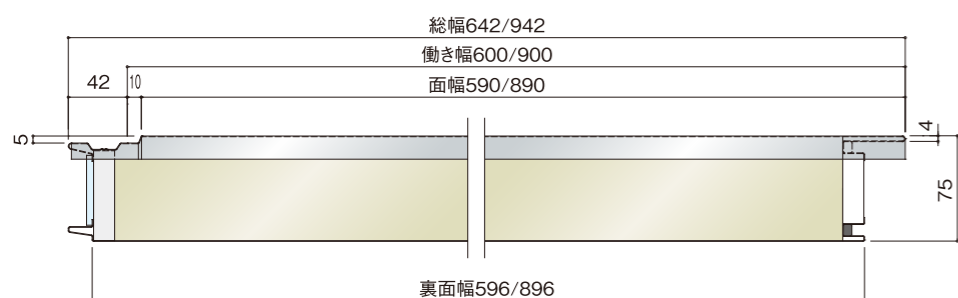

アイジーヴァンド本体断面図

■耐火ヴァンドRZ75

かん合部

■断熱ヴァンドNZ50/NZ50F

かん合部

■耐火ヴァンドRZ75V

かん合部

■断熱ヴァンドNZ35/NZ35F

かん合部

■耐火ヴァンドRZ50

かん合部

■WHパネル25N

かん合部

■耐火ヴァンドRZ50V

かん合部