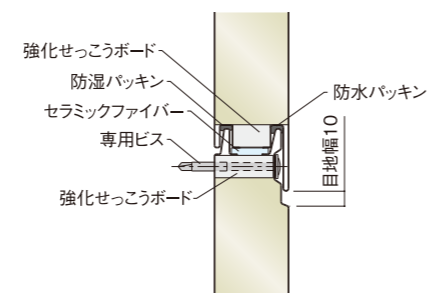

アイジーヴァンド本体断面図

■耐火ヴァンドRZ75

かん合部

■断熱ヴァンドNZ50/NZ50F

かん合部

■耐火ヴァンドRZ75V

かん合部

■断熱ヴァンドNZ35/NZ35F

かん合部

■耐火ヴァンドRZ50

かん合部

■WHパネル25N

かん合部

■耐火ヴァンドRZ50V

かん合部