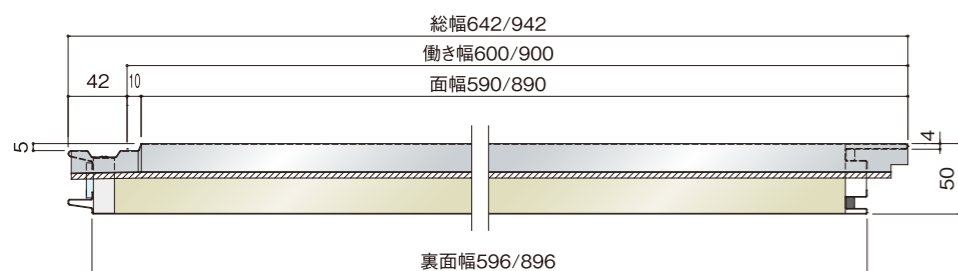

アイジーヴァンド本体断面図

■耐火ヴァンドRZ75

かん合部

■断熱ヴァンドNZ50/NZ50F

かん合部

■耐火ヴァンドRZ75V

かん合部

■断熱ヴァンドNZ35/NZ35F

かん合部

■耐火ヴァンドRZ50

かん合部

■WHパネル25N

かん合部

■耐火ヴァンドRZ50V

かん合部