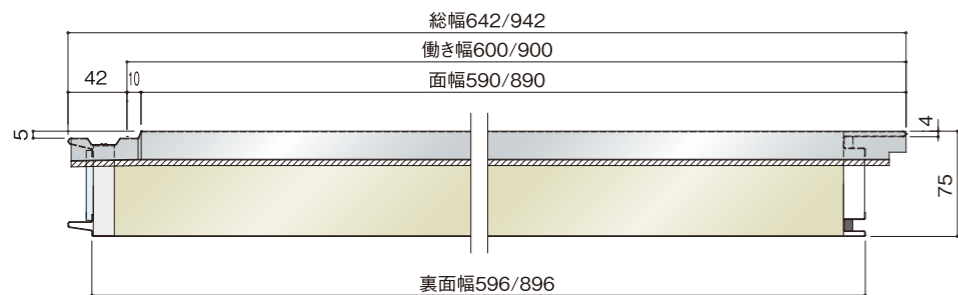

アイジーヴァンド本体断面図

■耐火ヴァンドRZ75

かん合部

■断熱ヴァンドNZ50/NZ50F

かん合部

■耐火ヴァンドRZ75V

かん合部

■断熱ヴァンドNZ35/NZ35F

かん合部

■耐火ヴァンドRZ50

かん合部

■WHパネル25N

かん合部

■耐火ヴァンドRZ50V

かん合部