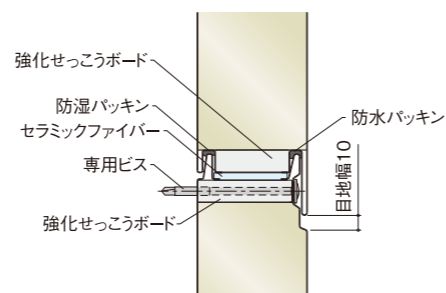

アイジーヴァンド本体断面図

■耐火ヴァンドRZ75

かん合部

■断熱ヴァンドNZ50/NZ50F

かん合部

■耐火ヴァンドRZ75V

かん合部

■断熱ヴァンドNZ35/NZ35F

かん合部

■耐火ヴァンドRZ50

かん合部

■WHパネル25N

かん合部

■耐火ヴァンドRZ50V

かん合部