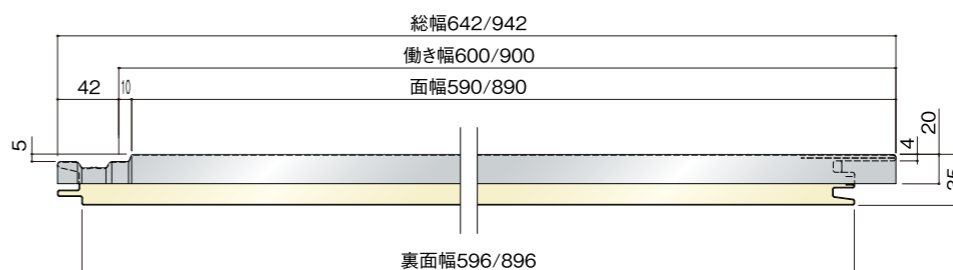

アイジーヴァンド本体断面図

■耐火ヴァンドRZ75

かん合部

■断熱ヴァンドNZ50/NZ50F

かん合部

■耐火ヴァンドRZ75V

かん合部

■断熱ヴァンドNZ35/NZ35F

かん合部

■耐火ヴァンドRZ50

かん合部

■WHパネル25N

かん合部

■耐火ヴァンドRZ50V

かん合部